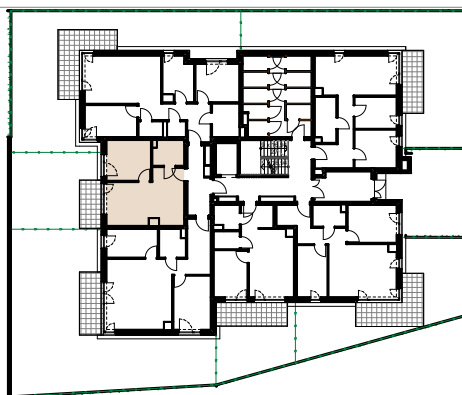

Budynek C

Mieszkanie C.0.04

Kondygnacja: **PARTER**

Powierzchnia: **39,41 m²**

Taras: **6,58 m²**

Ogród: **37,02 m²**

Przedstawione wizualizacje mają charakter poglądowy. Wygląd budynków oraz zagospodarowanie terenu mogą ulec zmianom w trakcie realizacji inwestycji.

01	hall	2,94
02	pokój + aneks kuchenny	20,53
03	pokój 1	11,17
04	łazienka	4,77
		39,41 m²
	Taras	6,58
		6,58 m²

Wymiary pomieszczeń, lokalizacje ścian i okien podano na podstawie projektu budowlanego. W toku realizacji inwestycji mogą wystąpić różnice w stosunku do stanu wynikającego z projektu, spowodowane specyfiką prac budowlanych.