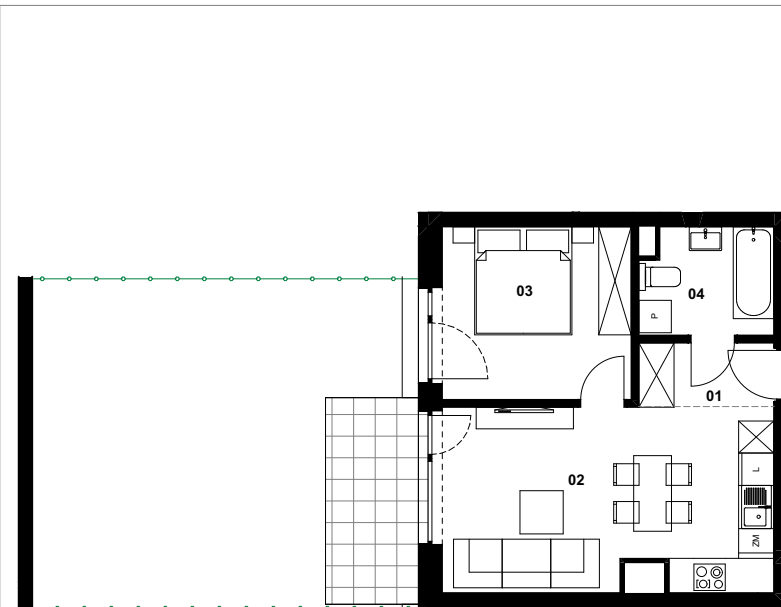

Budynek C

Mieszkanie C.0.04

Kondygnacja: **PARTER**

Powierzchnia: **39,41 m²**

Taras: **6,58 m²**

Ogród: **37,02 m²**

Przedstawione wizualizacje mają charakter poglądowy. Wygląd budynków oraz zagospodarowanie terenu mogą ulec zmianom w trakcie realizacji inwestycji.

01	hall	2,94
02	pokój + aneks kuchenny	20,53
03	pokój 1	11,17
04	łazienka	4,77
		39,41 m²
	Taras	6,58
		6,58 m²

Wymiary pomieszczeń, lokalizacje ścian i okien podano na podstawie projektu budowlanego. W toku realizacji inwestycji mogą wystąpić różnice w stosunku do stanu wynikającego z projektu, spowodowane specyfiką prac budowlanych.