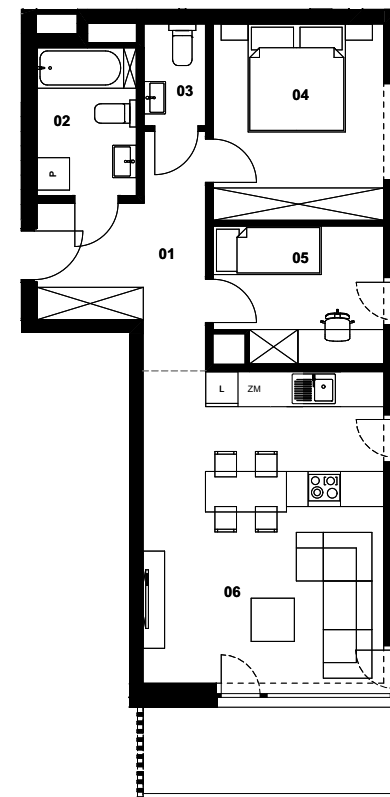

Budynek C

Mieszkanie C.2.01

Kondygnacja: **II PIĘTRO**

Powierzchnia: **61,31 m²**

Balkon: **8,02 m²**

Przedstawione wizualizacje mają charakter poglądowy. Wygląd budynków oraz zagospodarowanie terenu mogą ulec zmianom w trakcie realizacji inwestycji.

01	hall	9,32
02	łazienka	5,02
03	wc	2,14
04	pokój 1	11,48
05	pokój 2	7,64
06	pokój z aneksem kuch	25,71
		61,31 m²
	Balkon	8,02
		8,02 m²

Wymiary pomieszczeń, lokalizacje ścian i okien podano na podstawie projektu budowlanego. W toku realizacji inwestycji mogą wystąpić różnice w stosunku do stanu wynikającego z projektu, spowodowane specyfiką prac budowlanych.