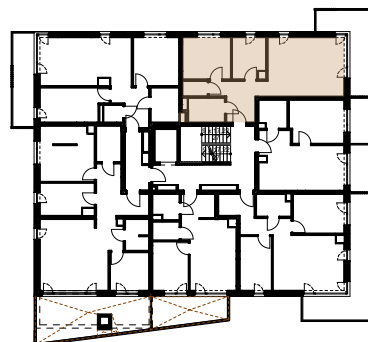

Budynek C

Mieszkanie C.6.01

Kondygnacja: VI PIĘTRO

Powierzchnia: **61,32 m²**

Balkon: **15,22 m²**

Przedstawione wizualizacje mają charakter poglądowy. Wygląd budynków oraz zagospodarowanie terenu mogą ulec zmianom w trakcie realizacji inwestycji.

01	hall	9,33
02	łazienka	5,02
03	wc	2,14
04	pokój 1	11,48
05	pokój 2	7,64
06	pokój z aneksem kuch	25,71
		61,32 m²
	Balkon	15,22
		15,22 m²

Wymiary pomieszczeń, lokalizacje ścian i okien podano na podstawie projektu budowlanego. W toku realizacji inwestycji mogą wystąpić różnice w stosunku do stanu wynikającego z projektu, spowodowane specyfiką prac budowlanych.