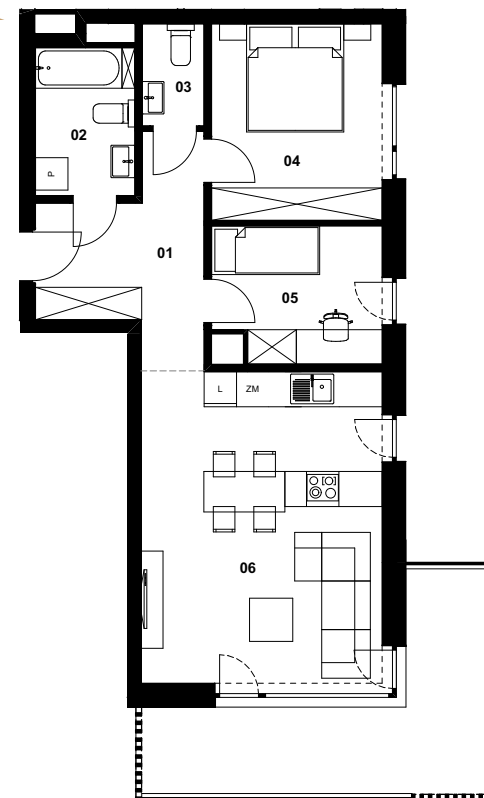

Budynek C

Mieszkanie C.6.01

Kondygnacja: VI PIĘTRO

Powierzchnia: **61,32 m²**

Balkon: **15,22 m²**

Przedstawione wizualizacje mają charakter poglądowy. Wygląd budynków oraz zagospodarowanie terenu mogą ulec zmianom w trakcie realizacji inwestycji.

01	hall	9,33
02	łazienka	5,02
03	wc	2,14
04	pokój 1	11,48
05	pokój 2	7,64
06	pokój z aneksem kuch	25,71
		61,32 m²
	Balkon	15,22
		15,22 m²

Wymiary pomieszczeń, lokalizacje ścian i okien podano na podstawie projektu budowlanego. W toku realizacji inwestycji mogą wystąpić różnice w stosunku do stanu wynikającego z projektu, spowodowane specyfiką prac budowlanych.