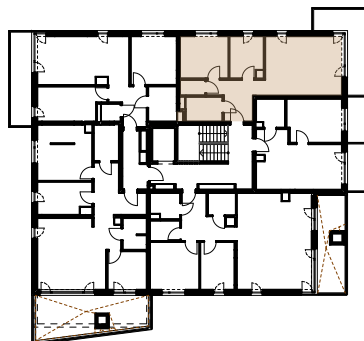

Budynek C

Mieszkanie C.7.01

Kondygnacja: VII PIĘTRO

Powierzchnia: **61,26 m²**

Balkon: **15,52 m²**

Przedstawione wizualizacje mają charakter poglądowy. Wygląd budynków oraz zagospodarowanie terenu mogą ulec zmianom w trakcie realizacji inwestycji.

01	hall	9,33
02	łazienka	5,02
03	wc	2,14
04	pokój 1	11,46
05	pokój 2	7,63
06	pokój z aneksem kuch	25,68
		61,26 m²
	Balkon	15,52
		15,52 m²

Wymiary pomieszczeń, lokalizacje ścian i okien podano na podstawie projektu budowlanego. W toku realizacji inwestycji mogą wystąpić różnice w stosunku do stanu wynikającego z projektu, spowodowane specyfiką prac budowlanych.