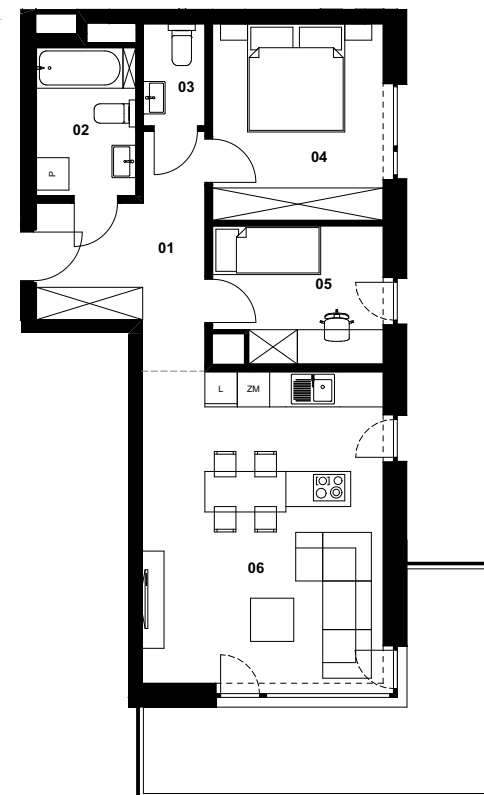

Budynek C

Mieszkanie C.7.01

Kondygnacja: VII PIĘTRO

Powierzchnia: **61,26 m²**

Balkon: **15,52 m²**

Przedstawione wizualizacje mają charakter poglądowy. Wygląd budynków oraz zagospodarowanie terenu mogą ulec zmianom w trakcie realizacji inwestycji.

01	hall	9,33
02	łazienka	5,02
03	wc	2,14
04	pokój 1	11,46
05	pokój 2	7,63
06	pokój z aneksem kuch	25,68
		61,26 m²
	Balkon	15,52
		15,52 m²

Wymiary pomieszczeń, lokalizacje ścian i okien podano na podstawie projektu budowlanego. W toku realizacji inwestycji mogą wystąpić różnice w stosunku do stanu wynikającego z projektu, spowodowane specyfiką prac budowlanych.